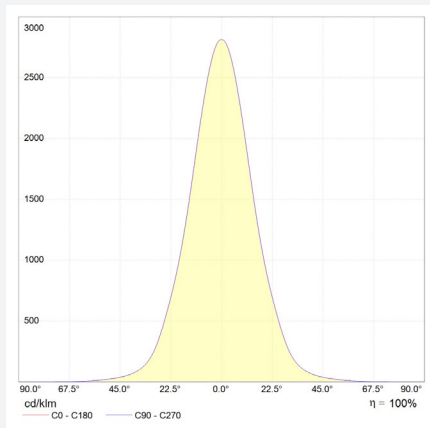

Optiken:

8°, 15°, 18°, 26°, 30°, 45°, 80°, 47°+25°, 40°+10°

Lichtfarben (+/- 100 K):

~2.700K, ~3.000K, ~3.500K, ~4.000K, ~5.700K

high power LED, high CRI DIN EN 55015:2013,
Lebensdauer 50.000 Std. | Lebensdauer Basis L80B10

Abmessungen

Angaben in mm

Lichttechnische Messung

für Lichtfarbe ~3.000K | Standardlinse 30° | CRI typ. 97, R9 > 90, R12 > 90 | max. Farbvariation ≤ 3 SDCM

Dimmung

Die Steuerung erfolgt via Casambi-App. Der Dimmwert wird nach ca. 5 Sekunden automatisch gespeichert und bleibt auch nach einem Stromausfall erhalten. Der Dimmbereich ist in 810 Stufen flickerfrei von 100% bis 0,4% einstellbar. Die Dimmfrequenz beträgt 19,75 kHz.