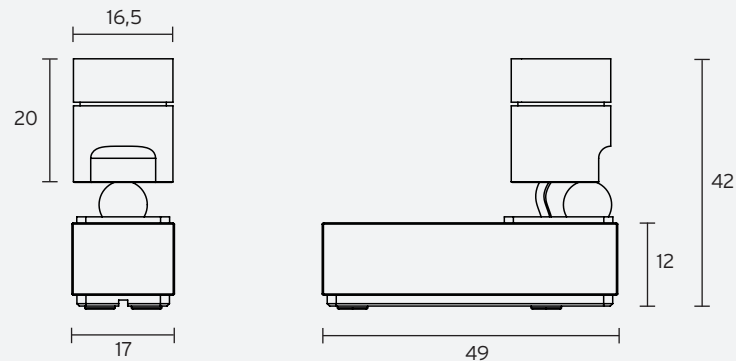

Abmessungen