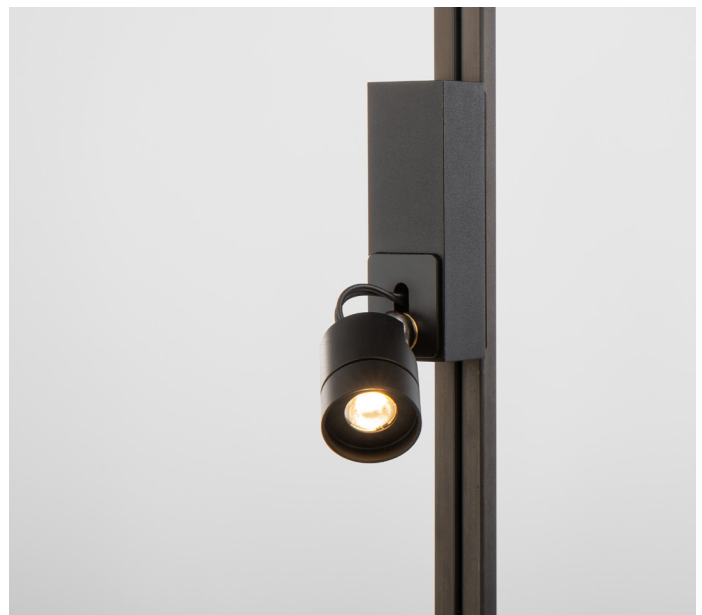

Dimmung

Die Steuerung erfolgt via Casambi-App. Der Dimmwert wird nach ca. 5 Sekunden automatisch gespeichert und bleibt auch nach einem Stromausfall erhalten. Der Dimmbereich ist in 810 Stufen flickerfrei von 100% bis 0,4% einstellbar. Die Dimmfrequenz beträgt 19,75 kHz.

Die Casambi App kann kostenlos im App Store oder bei Google Play heruntergeladen werden. Nach dem Öffnen findet die App automatisch alle Casambi betriebenen Strahler. Tippen Sie auf *Alle Leuchten hinzufügen zu... / Mein Netzwerk*. Alle Strahler werden zu einem Netzwerk zusammengefasst und das Menü *Leuchten* öffnet sich automatisch. (Zum An- oder Ausschalten Symbol antippen, zum Dimmen horizontal über das Symbol streifen)