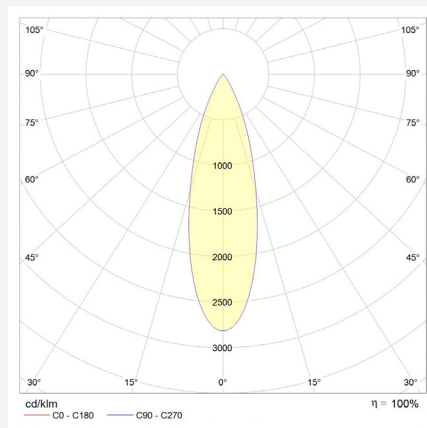

Optiken:

8°, 15°, 18°, 26°, 30°, 45°, 80°, 47°+25°, 40°+10°

Lichtfarben (+/- 100 K):

~2.700K, ~3.000K, ~3.500K, ~4.000K, ~5.700K

high power LED, high CRI DIN EN 55015:2013,
Lebensdauer 50.000 Std. | Lebensdauer Basis L80B10

Abmessungen

Angaben in mm

Lichttechnische Messung

für Lichtfarbe ~3.000K | Standardlinse 30° | CRI typ. 97, R9 > 90, R12 > 90 | max. Farbvariation ≤ 3 SDCM

Dimmung

Die Steuerung erfolgt via Casambi-App. Der Dimmwert wird nach ca. 5 Sekunden automatisch gespeichert und bleibt auch nach einem Stromausfall erhalten. Der Dimmbereich ist in 810 Stufen flickerfrei von 100% bis 0,4% einstellbar. Die Dimmfrequenz beträgt 19,75 kHz.